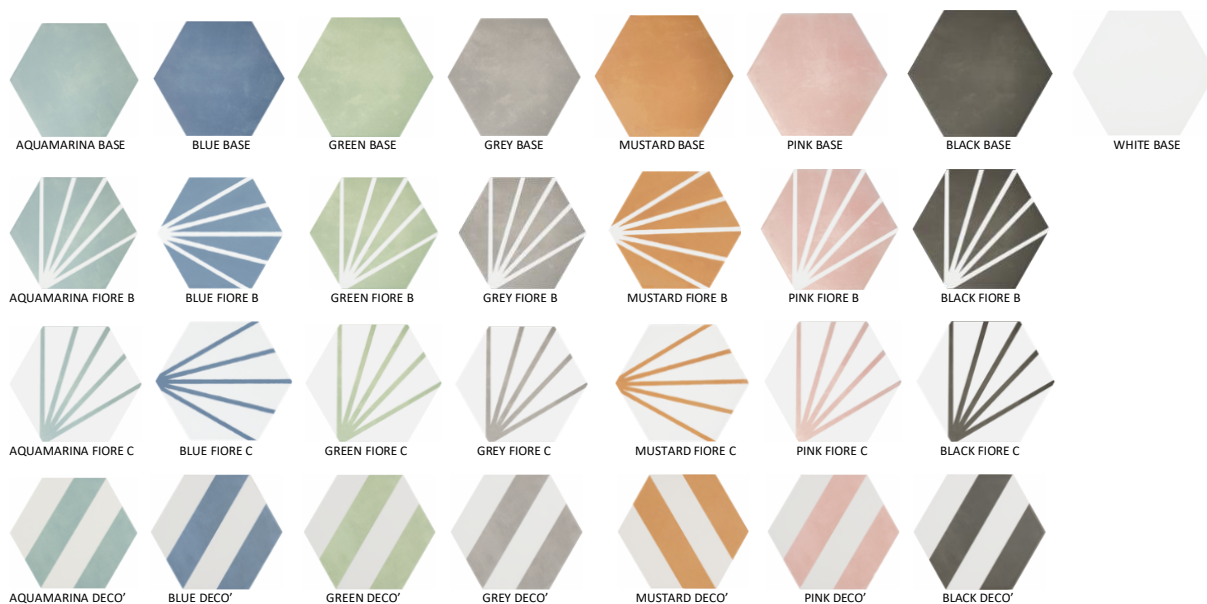

NINFEA 2.0

Non essere quadrato quando si tratta dei tuoi pavimenti! Il classico motivo a nido d'ape è la tendenza più trendy nel mondo degli interni, presentiamo la nostra collezione di piastrelle esagonali per pavimenti e rivestimenti. Fantasiosi e chic, sono la soluzione perfetta per bagni eleganti, cucine, living e altro ancora. Disponibili nella versione base, Fiore B, Fiore C e Decò che consentono di creare disegni originali.

8 COLORI | 1 FINITURA | 3 VERSIONI

FORMATO: 19,8x22,8 cm | **SPESORE:** 9mm | **FINITURA:** matt | **UTILIZZO:** pavimento e rivestimento | **GRADO DI STONALIZZAZIONE:** V2

info@malthadesign.it

www.malthadesign.it